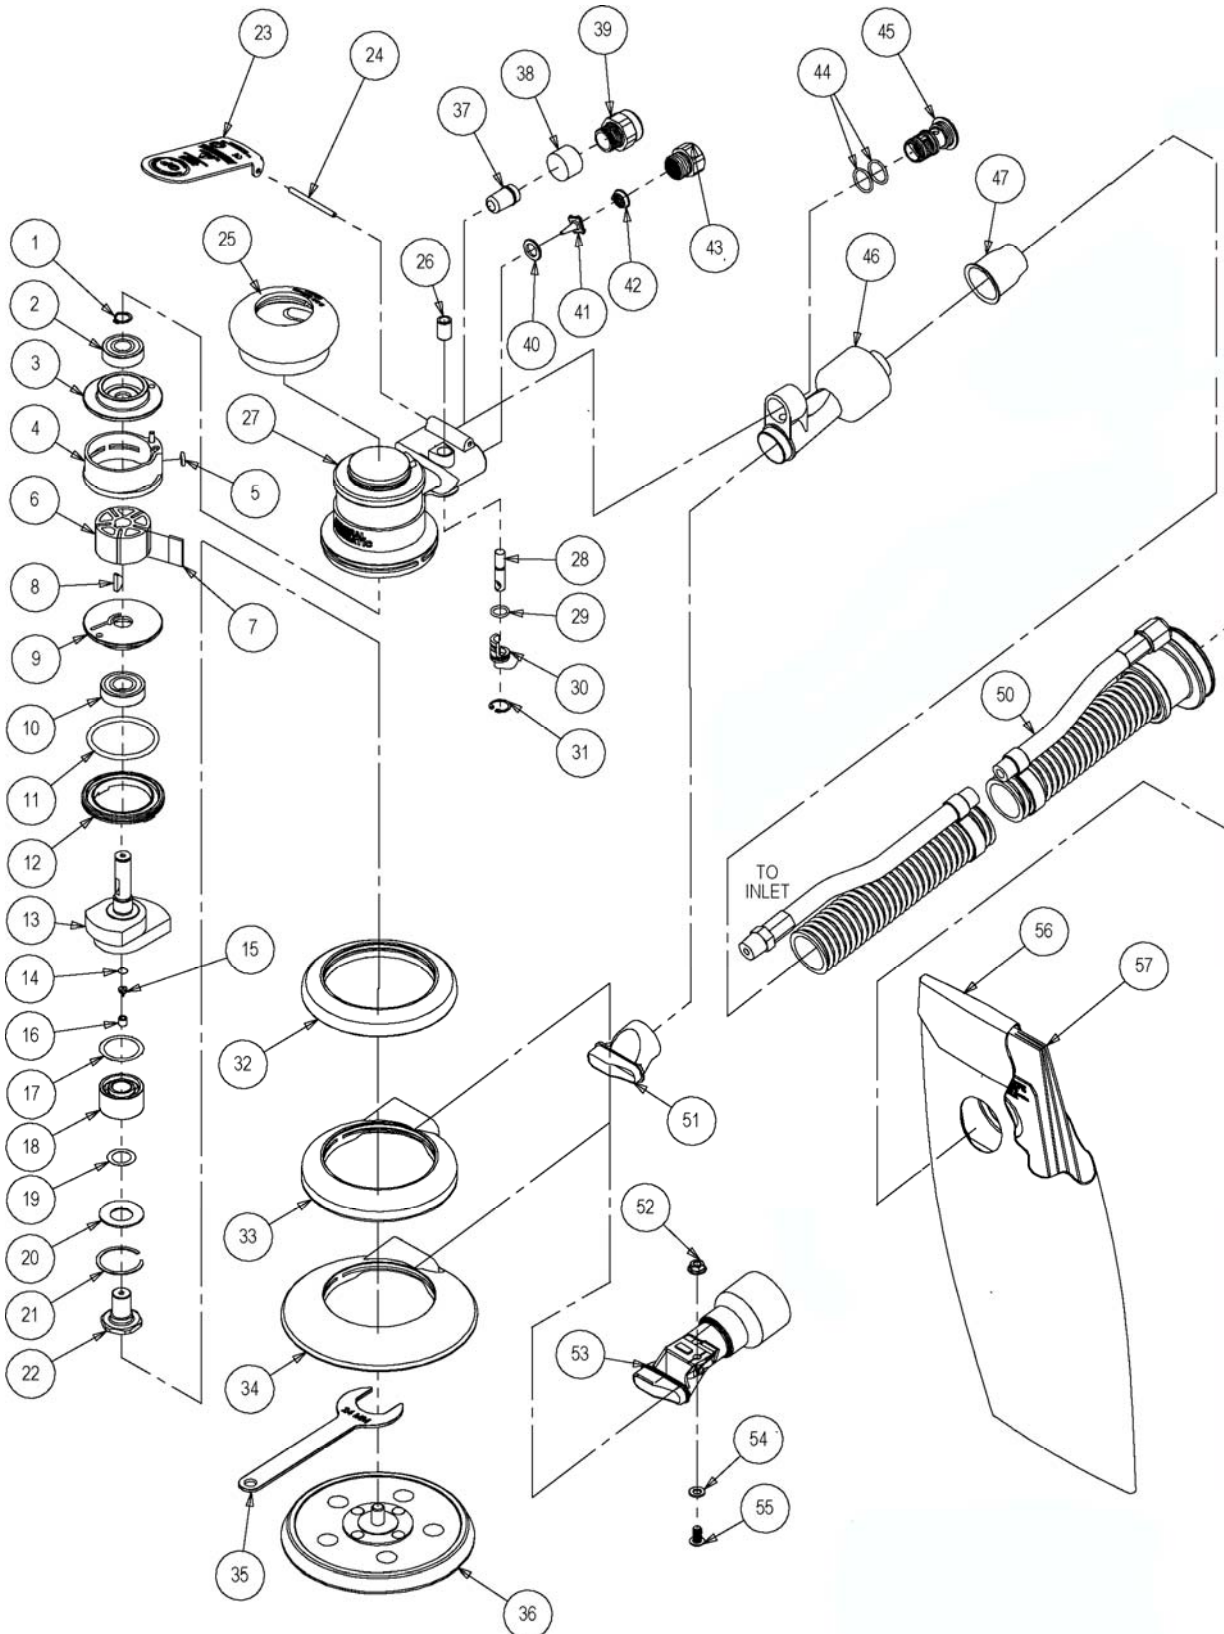

GP4620 / GP4622
GP4632 / GP4640
GP4642 / GP4644

MAE
Manche Atlantique Equipements
ZI LE PILAGA
22250 BROONS
Mail : infos@mae-fr.com

PONCEUSE ORBITALE 1 MAIN

GP4620 /.GP4622
 GP4632 / GP4640
 GP4642 / GP4644