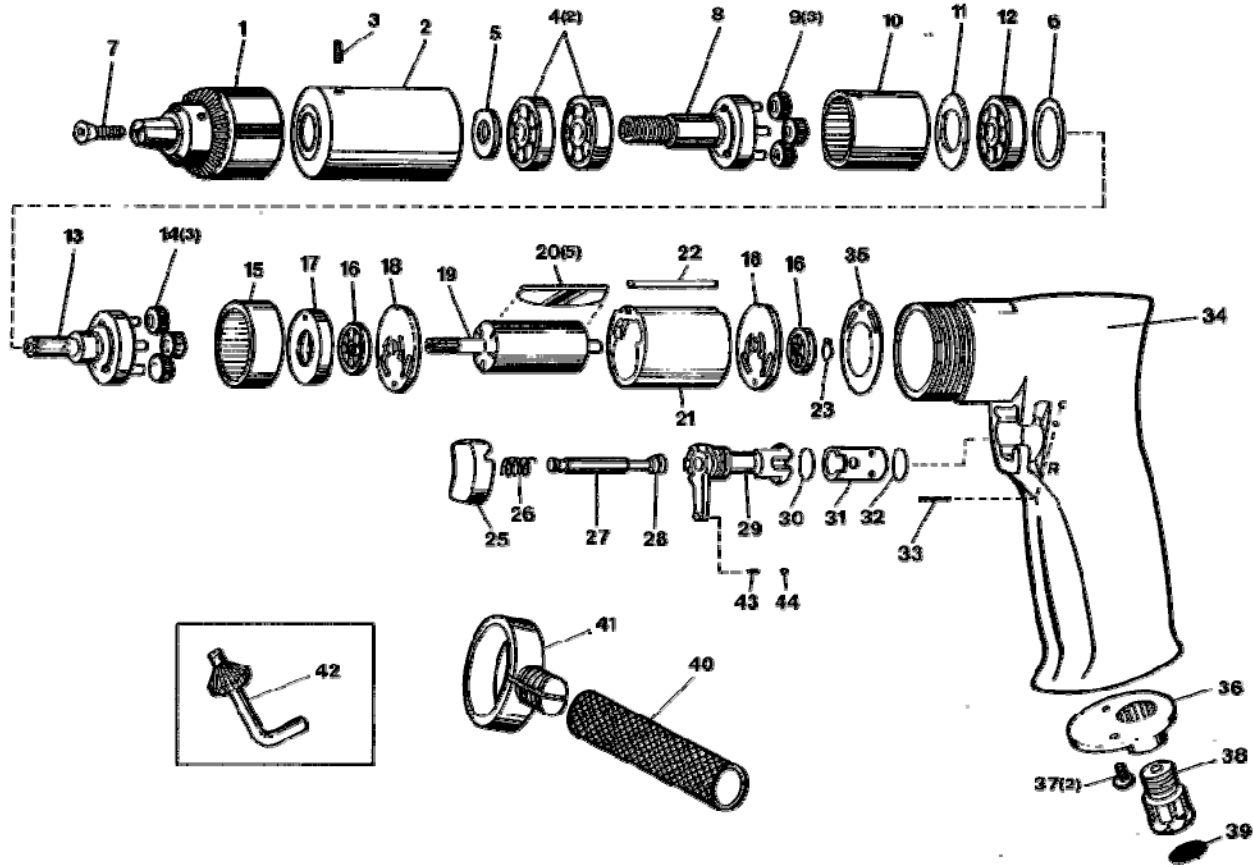

GP2140

PERCEUSE REVERSIBLE 13MM

MAE

Manche Atlantique Equipments

ZI LE PILAGA

22250 BROONS

Mail : infos@mae-fr.com

INDEX No.	DESCRIPTION	QTE	INDEX No.	DESCRIPTION	QTE
GP2140-1	Mandrin	1	GP2140-23	Circlips	1
GP2140-2	Carter avant	1	GP2140-25	Gâchette	1
GP2140-3	Vis	1	GP2140-26	Ressort	1
GP2140-4	Roulement	2	GP2140-27	Axe	1
GP2140-5	Rondelle	1	GP2140-28	Joint	1
GP2140-6	Entretoise	1	GP2140-29	Inverseur	1
GP2140-7	Vis	1	GP2140-30	Joint	1
GP2140-8	Porte satellites	1	GP2140-31	Chemise gâchette	1
GP2140-9	Satellite	3	GP2140-32	Joint	1
GP2140-10	Couronne	1	GP2140-33	Goupille	1
GP2140-11	Rondelle	1	GP2140-34	Corp	1
GP2140-12	Roulement	1	GP2140-35	Joint	1
GP2140-13	Porte satellite	1	GP2140-36	Echappement	1
GP2140-14	Satellite	3	GP2140-37	Vis	2
GP2140-15	Couronne	1	GP2140-38	Raccord	1
GP2140-16	Roulement	1	GP2140-39	Grille	1
GP2140-17	Protection flasque	1	GP2140-40	Poignée	1
GP2140-18	Flasque	1	GP2140-41	Collier poignée	1
GP2140-19	Rotor	1	GP2140-42	Clé	1
GP2140-20	Palette	5	GP2140-43	Ressort	1
GP2140-21	Chemise	1	GP2140-44	Bille	1
GP2140-22	Goupille	1			