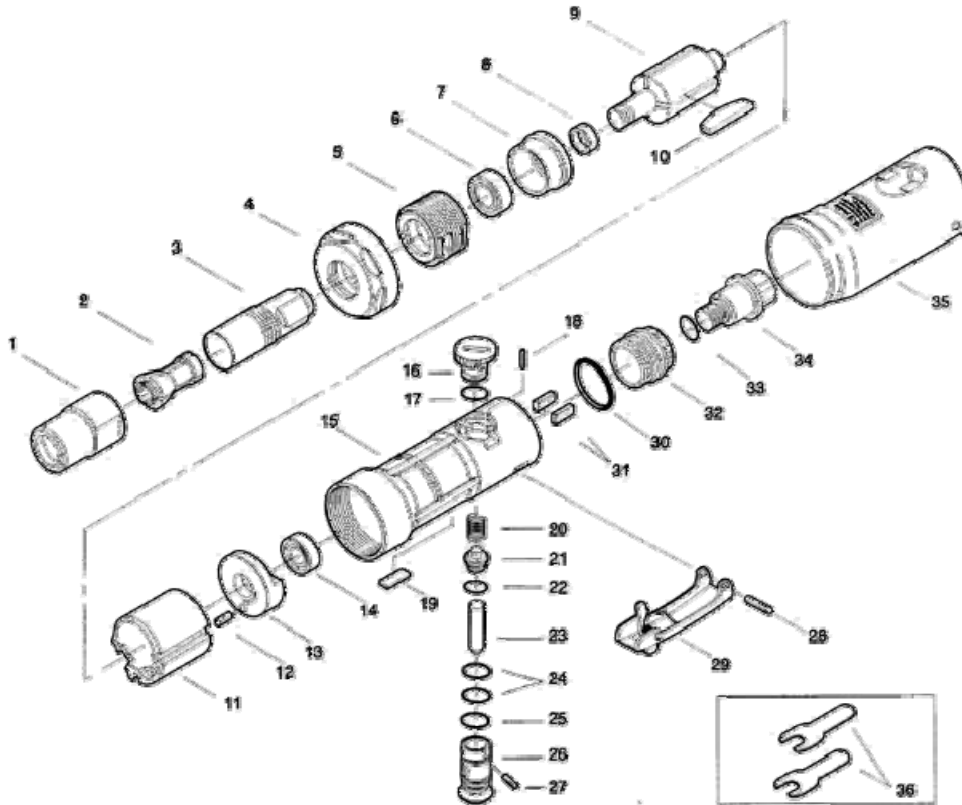

# GP 3200

MEULEUSE DROITE

**MAE**

Manche Atlantique Equipements

**ZI LE PILAGA**

**22250 BROONS**

**Mail : infos@mae-fr.com**

INDEX No.	DESCRIPTION	QTE	INDEX No.	DESCRIPTION	QTE
GP3200-1	Ecrou	1	GP3200-20	Ressort	1
GP3200-2	Pince 6mm	1	GP3200-21	Valve	1
GP3200-3	Guide	1	GP3200-22	Joint	1
GP3200-4	Carter de protection	1	GP3200-23	Axe	1
GP3200-5	Bague de serrage	1	GP3200-24	Joint	2
GP3200-6	Roulement	1	GP3200-25	Joint	1
GP3200-7	Flasque avt	1	GP3200-26	Chemise variateur	1
GP3200-8	Entretoise	1	GP3200-27	Goupille	1
GP3200-9	Rotor	1	GP3200-28	Goupille	1
GP3200-10	Palette	4	GP3200-29	Gâchette	1
GP3200-11	Chemise	1	GP3200-30	Joint	1
GP3200-12	Goupille	1	GP3200-31	Patte	2
GP3200-13	Flasque arr	1	GP3200-32	Entretoise	1
GP3200-14	Roulement	1	GP3200-33	Joint	1
GP3200-15	Corps	1	GP3200-34	Raccord	1
GP3200-16	Variateur	1	GP3200-35	Enveloppe protection	1
GP3200-17	Joint	1	GP3200-36	Jeu de clé	1
GP3200-18	Goupille	1			
GP3200-19	buté	1			