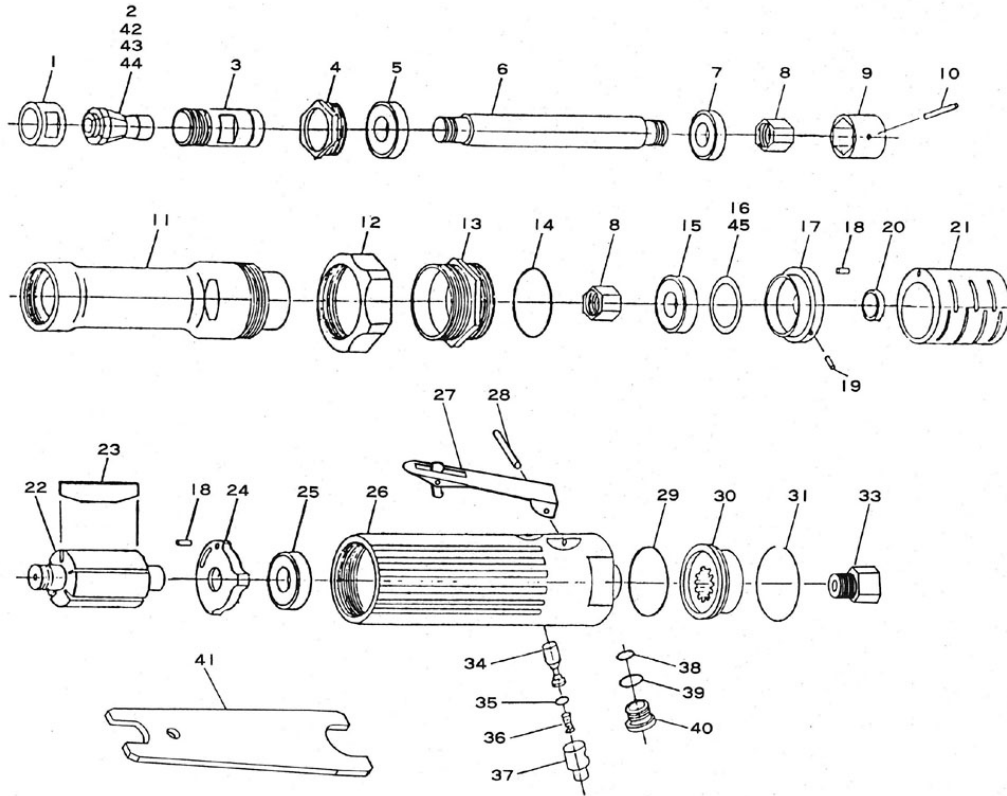

GP 3222S

MEULEUSE DROITE

A ARBRE LONG

MAE

Manche Atlantique Equipements

ZI LE PILAGA

22250 BROONS

Mail : infos@mae-fr.com

INDEX No.	DESCRIPTION	QTE	INDEX No.	DESCRIPTION	QTE
GP3222S-1	ECROU	1	GP3222S-22	ROTOR	1
GP3222S-2	PINCE	1	GP3222S-23	PALETTE	1
GP3222S-3	ADAPTATEUR	1	GP3222S-24	FLASQUE AR	1
GP3222S-4	ECROU	1	GP3222S-25	ROULEMENT EE3	1
GP3222S-5	ROULEMENT 6001	1	GP3222S-26	CORP	1
GP3222S-6	ARBRE	1	GP3222S-27	GACHETTE	1
GP3222S-7	ROULEMENT EE-3	1	GP3222S-28	GOUPILLE	1
GP3222S-8	CARDAN	2	GP3222S-29	JOINT	1
GP3222S-9	BAGUE	1	GP3222S-30	SILENCIEUX	1
GP3222S-10	GOUPILLE	1	GP3222S-31	CLIPS	1
GP3222S-11	CORP ARBRE	1	GP3222S-33	RACCORD	1
GP3222S-12	ECROU	1	GP3222S-34	AXE	1
GP3222S-13	BAGUE FILETE	1	GP3222S-35	JOINT	1
GP3222S-14	JOINT	1	GP3222S-36	RESSORT	1
GP3222S-15	ROULEMENT 6000	1	GP3222S-37	VARIATEUR	1
GP3222S-16	RONDELLE	1	GP3222S-38	JOINT	1
GP3222S-17	FLASQUE AV	1	GP3222S-39	JOINT	1
GP3222S-18	GOUPILLE	2	GP3222S-40	ECROU	1
GP3222S-19	GOUPILLE	1	GP3222S-41	CLE DE SERRAGE	2
GP3222S-20	ENTRETOISE	1			
GP3222S-21	CYLINDRE	1			