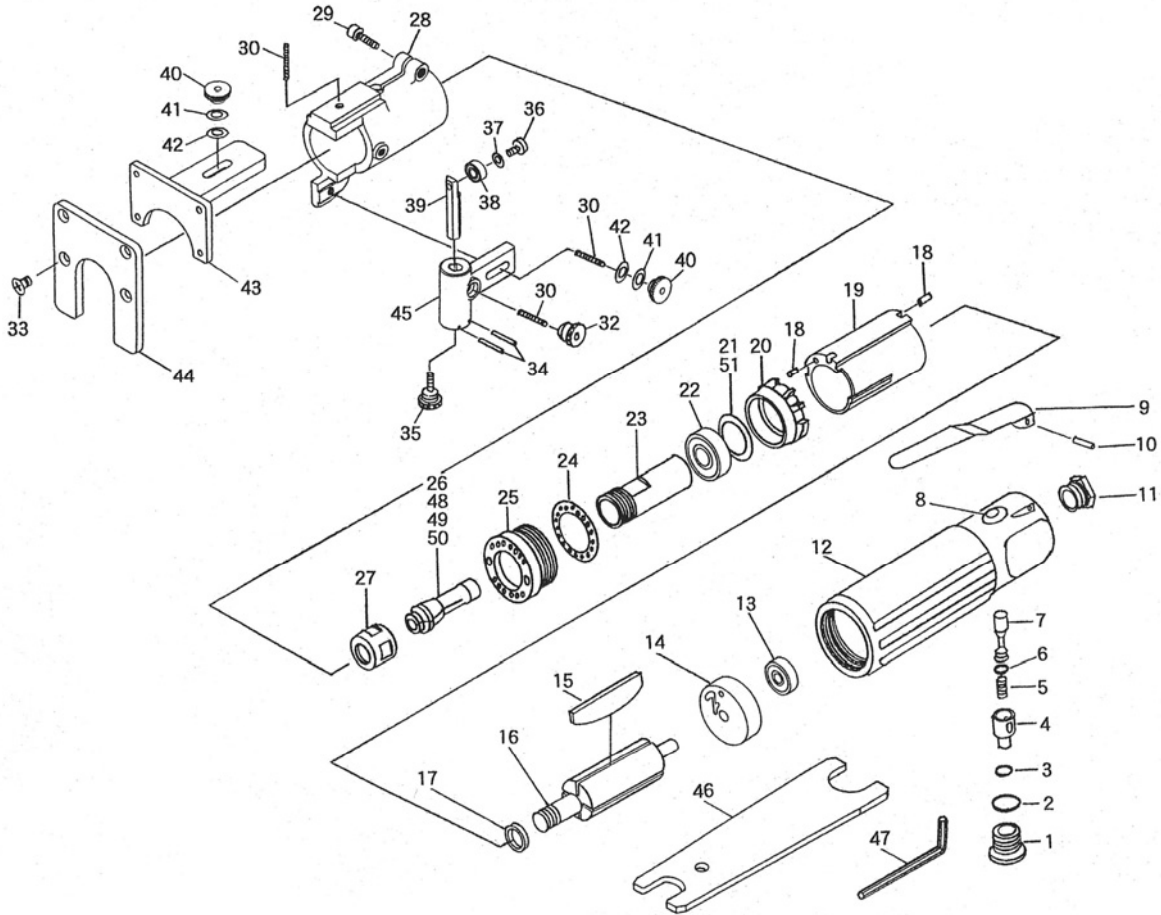

GP3218A

AFFLEUREUSE

MAE

Manche Atlantique Equipements

ZI LE PILAGA

22250 BROONS

Mail : infos@mae-fr.com

INDEX No.	DESCRIPTION	QTE	INDEX No.	DESCRIPTION	QTE
GP3218A-1	Ecrou	1	GP3218A-23	Porte pince	1
GP3218A-2	Joint	1	GP3218A-24	Rondelle d'échappement	1
GP3218A-3	Joint	1	GP3218A-25	Ecrou serrage moteur	1
GP3218A-4	Variateur	1	GP3218A-26	Pince	1
GP3218A-5	Ressort	1	GP3218A-27	Ecrou de pince	1
GP3218A-6	Joint	1	GP3218A-28	Porte guide	1
GP3218A-7	Axe valve	1	GP3218A-29	Vis	1
GP3218A-8	Chemise valve	1	GP3218A-30	Goupille	1
GP3218A-9	Gâchette	1	GP3218A-32	Ecrou	9
GP3218A-10	Goupille	1	GP3218A-33	Vis	2
GP3218A-11	Raccord	1	GP3218A-34	Goupille	1
GP3218A-12	Corps	1	GP3218A-35	Vis	2
GP3218A-13	Roulement	2	GP3218A-36	Vis	1
GP3218A-14	Flasque AR	6	GP3218A-37	Rondelle	
GP3218A-15	Palette	1	GP3218A-38	Roulement	1
GP3218A-16	Rotor	1	GP3218A-39	Guide	1
GP3218A-17	Entretoise	1	GP3218A-40	Molette de réglage	1
GP3218A-18	Goupille	1	GP3218A-41	Rondelle	1
GP3218A-19	Chemise	2	GP3218A-45	Guide	1
GP3218A-20	Flasque AV	1	GP3218A-46	Clé plate	1
GP3218A-21	Rondelle de calage	4	GP3218A-47	Clé alen	1
GP3218A-22	Roulement	1			