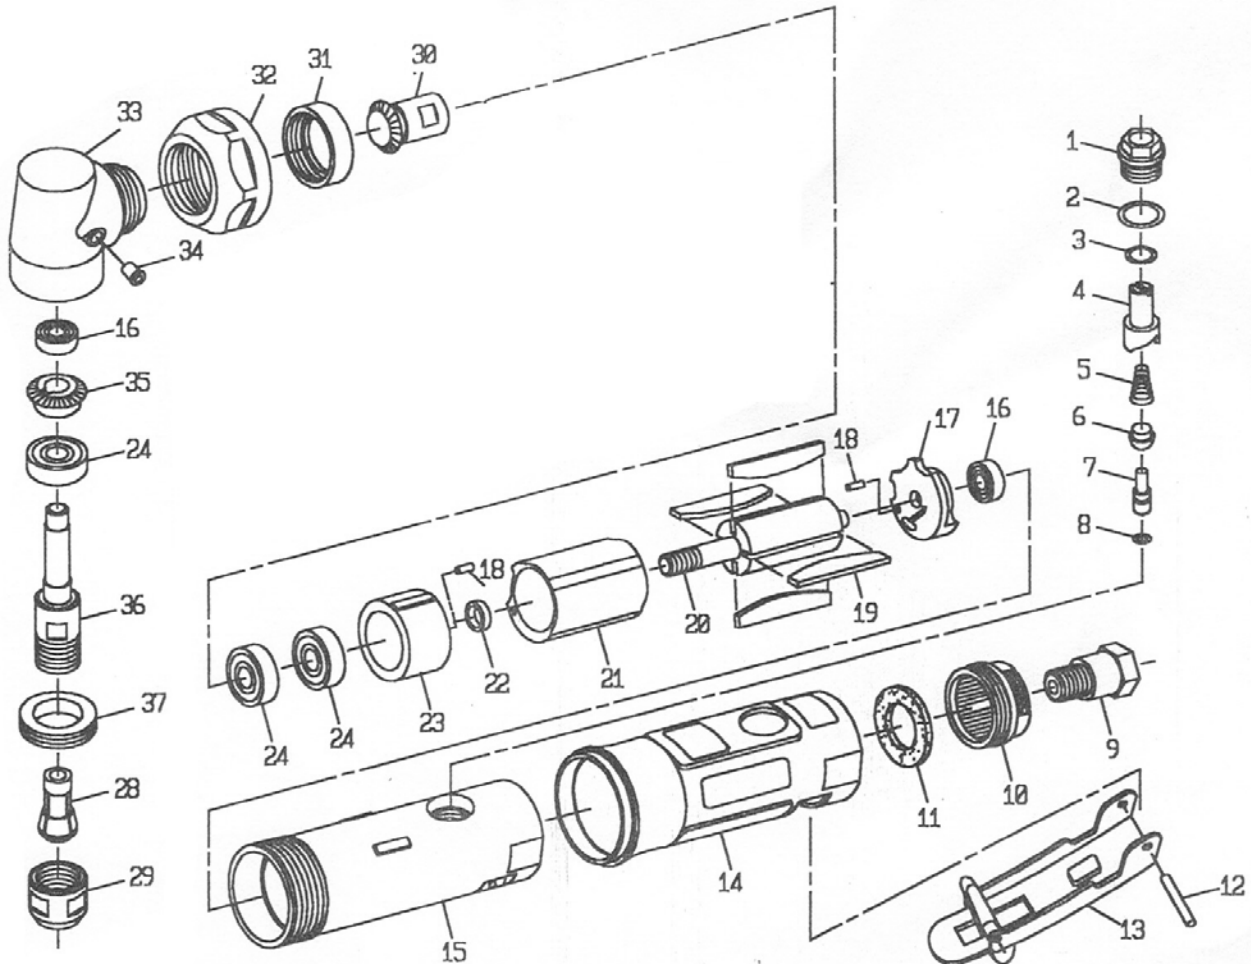

GP 3328

MEULEUSE D'ANGLE

MAE

Manche Atlantique Equipements

ZI LE PILAGA

22250 BROONS

Mail : infos@mae-fr.com

INDEX No.	DESCRIPTION	QTE	INDEX No.	DESCRIPTION	QTE
GP3328-1	ECROU	1	GP3328-19	PALETTE	4
GP3328-2	JOINT	1	GP3328-20	ROTOR	1
GP3328-3	JOINT	1	GP3328-21	CYLINDRE	1
GP3328-4	VARIATEUR	1	GP3328-22	BAGUE	1
GP3328-5	RESSORT	1	GP3328-23	FLASQUE AVT	1
GP3328-6	VALVE	1	GP3328-24	ROULEMENT 608	1
GP3328-7	AXE	1	GP3328-28	PINCE	2
GP3328-8	JOINT	1	GP3328-29	ECROU	1
GP3328-9	RACCORD	1	GP3328-30	PINION	1
GP3328-10	ECHAPPEMENT	1	GP3328-31	ENTRETOISE	1
GP3328-11	FEUTRE	1	GP3328-32	BAGUE DE SERRAGE	1
GP3328-12	GOUPILLE	1	GP3328-33	CARTER DE TETE	1
GP3328-13	GACHETTE	1	GP3328-34	GRAISEUR	
GP3328-14	ENVELOPPE	1	GP3328-35	COURONNE	
GP3328-15	CORPS		GP3328-36	ARBRE	
GP3328-16	ROULEMENT	1	GP3328-37	ECROU SERRAGE	
GP3328-17	FLASQUE AR	1			
GP3328-18	GOUPILLE	2			