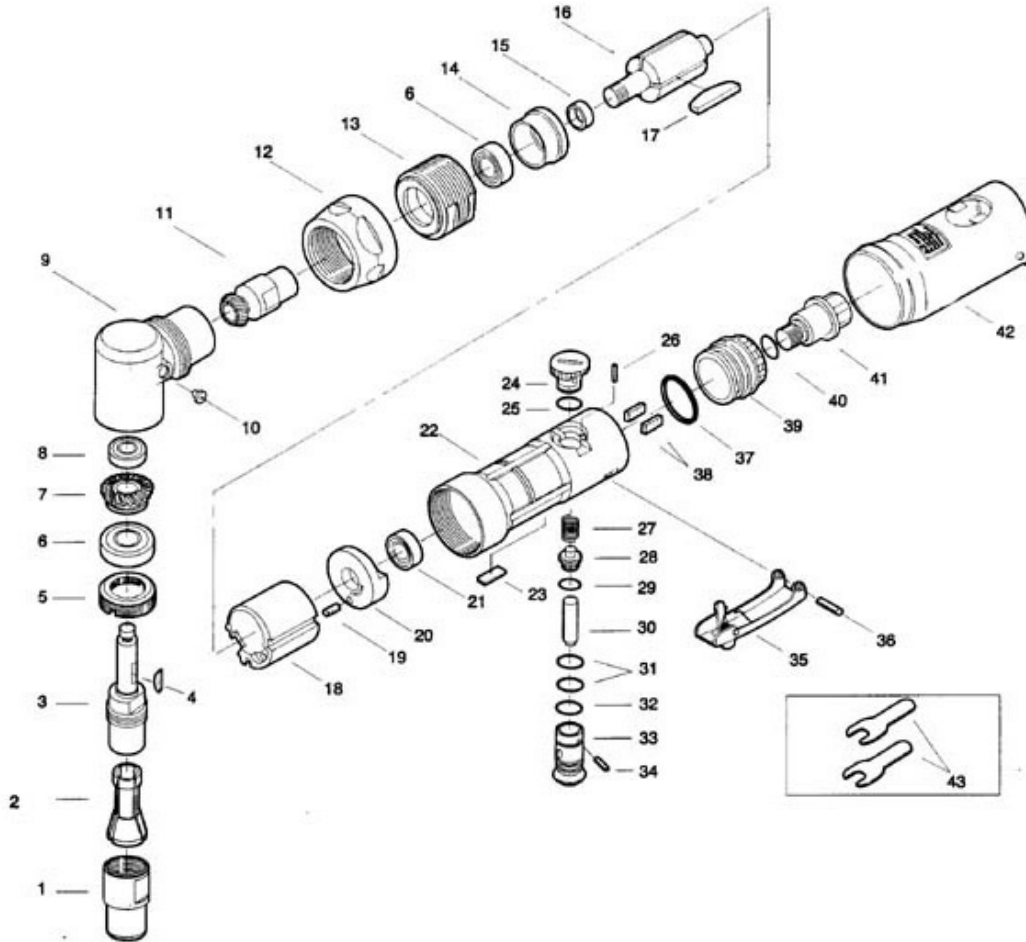

# GP 3420

MEULEUSE D'ANGLE

**MAE**

Manche Atlantique Equipements

**ZI LE PILAGA**

**22250 BROONS**

**Mail : infos@mae-fr.com**

INDEX No.	DESCRIPTION	QTE	INDEX No.	DESCRIPTION	QTE
GP3420-1	ECROU	1	GP3420-23	BUTE	1
GP3420-2	PINCE 6 MM	1	GP3420-24	VARIATEUR	1
GP3420-3	ARBRE GUIDE	1	GP3420-25	JOINT	1
GP3420-4	CLAVETTE	1	GP3420-26	GOUPILLE	1
GP3420-5	BAGUE SERRAGE	1	GP3420-27	RESSORT	1
GP3420-6	ROULEMENT	1	GP3420-28	VALVE	1
GP3420-7	COURONNE	1	GP3420-29	JOINT	1
GP3420-8	ROULEMENT	1	GP3420-30	AXE	1
GP3420-9	TETE	1	GP3420-31	JOINT	2
GP3420-10	GRAISSEUR	1	GP3420-32	JOINT	1
GP3420-11	PIGNON	1	GP3420-33	BUTE	1
GP3420-12	ECROU REGLAGE	1	GP3420-34	GOUPILLE	1
GP3420-13	ECROU DE SERRAGE	1	GP3420-35	GACHETTE	1
GP3420-14	FLASQUE AVT	1	GP3420-36	GOUPILLE	1
GP3420-15	ENTRETOISE	1	GP3420-37	JOINT	1
GP3420-16	ROTOR	1	GP3420-38	PATTE	1
GP3420-17	PALETTE	4	GP3420-39	ENTRETOISE	1
GP3420-18	CHEMISE	1	GP3420-40	JOINT	1
GP3420-19	GOUPILLE	1	GP3420-41	RACCORD	1
GP3420-20	FLASQUE ARR	1	GP3420-42	PROTECTION	1
GP3420-21	ROULEMENT	1	GP3420-43	JEU DE CLE	1
GP3420-22	CORP	1			