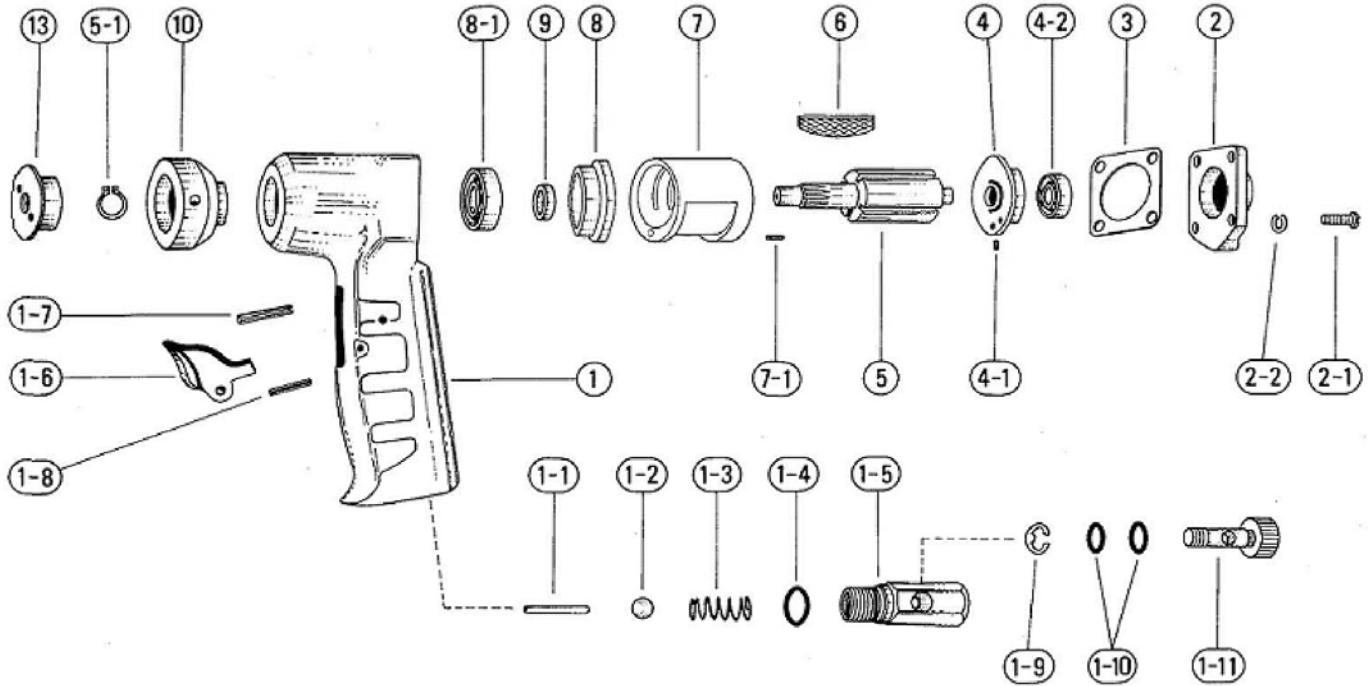

# GP3605

Disqueuse 13 000 tr/min

**MAE**

Manche Atlantique Equipments

**ZI LE PILAGA**

**22250 BROONS**

**Mail : infos@mae-fr.com**

Rep	Réf Art	DESCRIPTION	Qté	Rep	Réf Art	DESCRIPTION	Qté
1	GP3605-01	Corps	1	3	GP3605-3	Joint papier	1
1-1	GP3605-1-1	Axe valve	1	4	GP3605-4	Flasque Arr	1
1-2	GP3605-1-2	Bille	1	4-1	GP3605-4-1	Goupille	1
1-3	GP3605-1-3	Ressort	1	4-2	GP3605-4-2	Roulement 608	1
1-4	GP3605-1-4	Joint	1	5	GP3605-5	Rotor	1
1-5	GP3605-1-5	Corp variateur	1	5-1	GP3605-5-1	Circlips	1
1-6	GP3605-1-6	Gâchette	1	6	GP3605-6	Palette	4
1-7	GP3605-1-7	Goupille	1	7	GP3605-7	Cylindre	1
1-8	GP3605-1-8	Goupille	1	7-1	GP3605-7-1	Goupille	1
1-9	GP3605-1-9	Circlips	1	8	GP3601-8	Flasque avt	1
1-10	GP3605-1-10	Joint	2	8-1	GP3605-8-1	Roulement 6001 z	1
1-11	GP3605-1-11	Bouton variateur	1	9	GP3605-9	Rondelle	1
2	GP3605-2	Capot arr	1	10	GP3605-10	Masselote	1
2-1	GP3605-2-1	Vis	4	13	GP3605-13	Ecrou serrage	1
2-2	GP3605-2-2	rondelle	4				