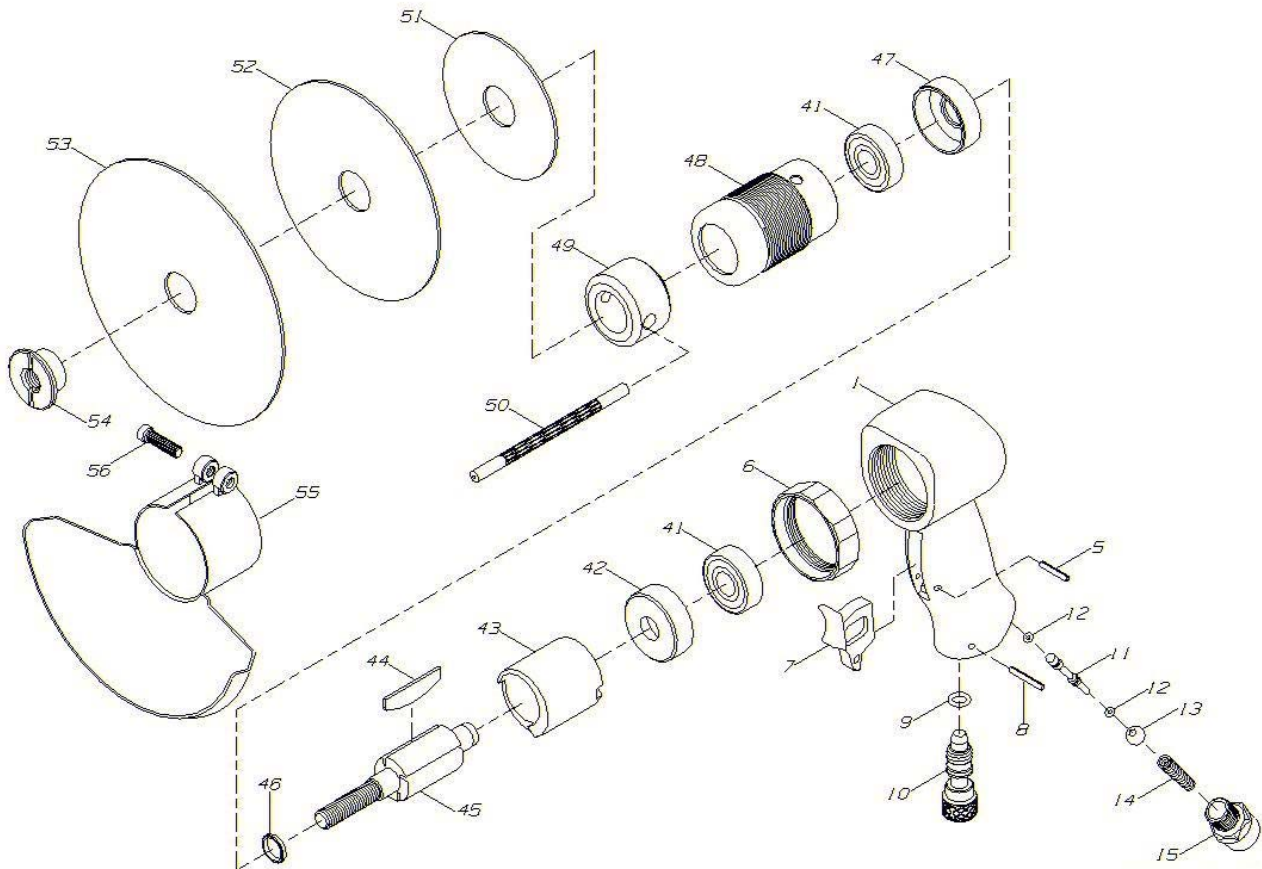

GP 3505

Disqueuse 24 000 tr/min

MAE

Manche Atlantique Equipements

ZI LE PILAGA

22250 BROONS

Mail : infos@mae-fr.com

Rep	Réf Art	DESCRIPTION	Qté	Rep	Réf Art	DESCRIPTION	Qté
1	GP3505-01	Corps	1	43	GP3505-43	Chemise	1
5	GP3505-05	Goupille	1	44	GP3505-44	Palette	4
6	GP3505-06	Bague serrage	1	45	GP3505-45	Rotor	1
7	GP3505-07	Gâchette	1	46	GP3505-46	Rondelle	1
8	GP3505-08	Goupille	1	47	GP3505-47	Flasque avt	1
9	GP3505-09	Joint	1	48	GP3505-48	Carter serrage moteur	1
10	GP3505-10	Variateur	1	49	GP3505-49	Masselote	1
11	GP3505-11	Axe valve	1	50	GP3505-50	Axe de blocage	1
12	GP3505-12	Joint	2	51	ORA8609	Support Ø75	1
13	GP3505-13	Valve	1	52	ORA8610	Support Ø115	1
14	GP3505-14	Ressort	1	53	ORA8611	Support Ø140	1
15	GP3505-15	Raccord	1	54	GP3505-54	Ecrou serrage disque	1
41	GP3505-41	Roulement	2	55	GP3505-55	Carter	1
42	GP3505-42	Flasque arr	1	56	GP3505-56	Vis	1