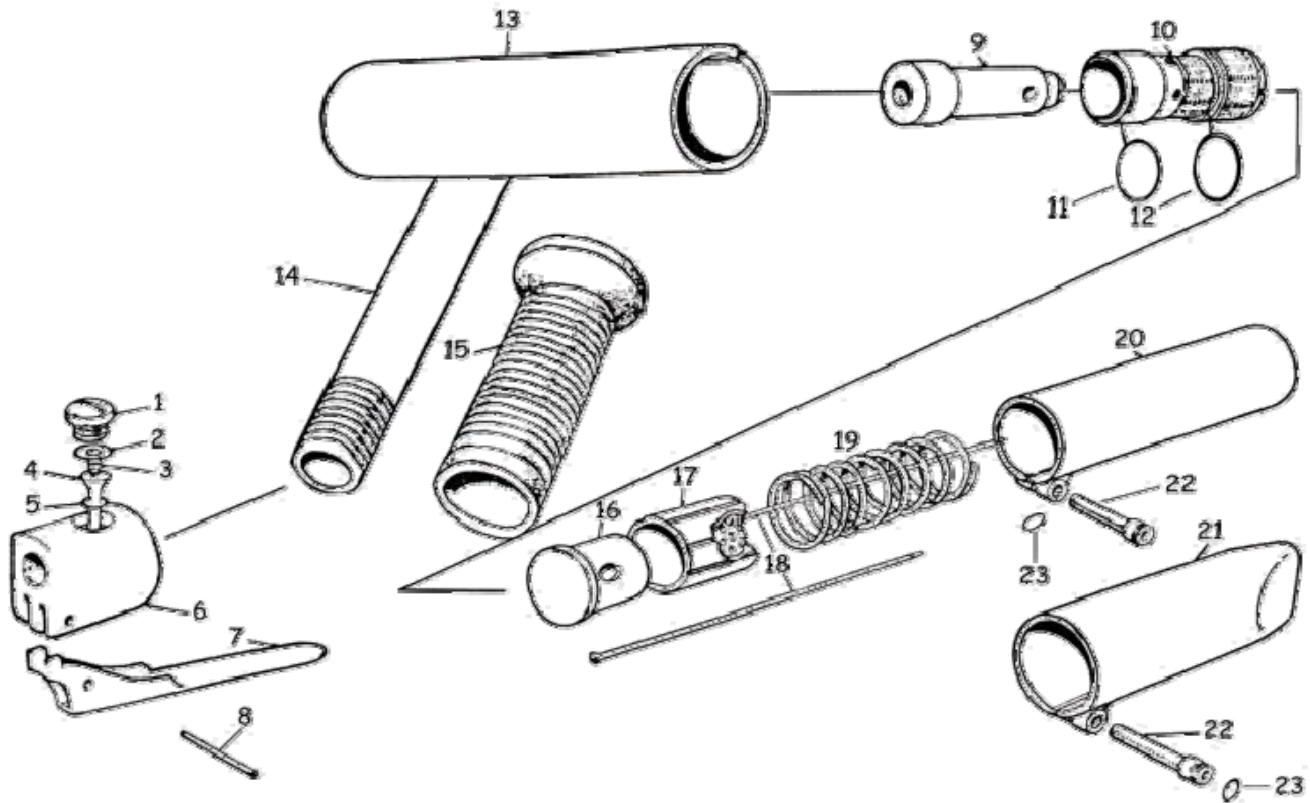

GP5415
DEROUILLEUR

MAE
Manche Atlantique Equipements
ZI LE PILAGA
22250 BROONS
Mail : infos@mae-fr.com

rep	Réf pièce	DESCRIPTION	QTE	rep	Ref pièce.	DESCRIPTION	QTE
1	GP5415-1	Vis	1	13	GP5415-13	Corps	1
2	GP5415-2	Joint	1	14	GP5415-14	Tube poignée	1
3	GP5415-3	Ressort	1	15	GP5415-15	Gaine poignée	1
4	GP5415-4	Axe	1	16	GP5415-16	Marteau	1
5	GP5415-5	Joint	1	17	GP5415-17	Porte aiguille	1
6	GP5415-6	Bloc gâchette	1	18	GP5415-18	Aiguille	19
7	GP5415-7	Gâchette	1	19	GP5415-19	Ressort	1
8	GP5415-8	Goupille	1	20	GP5415-20	Tube	1
9	GP5415-9	Piston	1	21	GP5415-21	Tube avant	1
10	GP5415-10	Chemise	1	22	GP5415-22	Vis	2
11	GP5415-11	Joint	1	23	GP5415-23	Rondelle	2
12	GP5415-12	Joint	1				
			1				