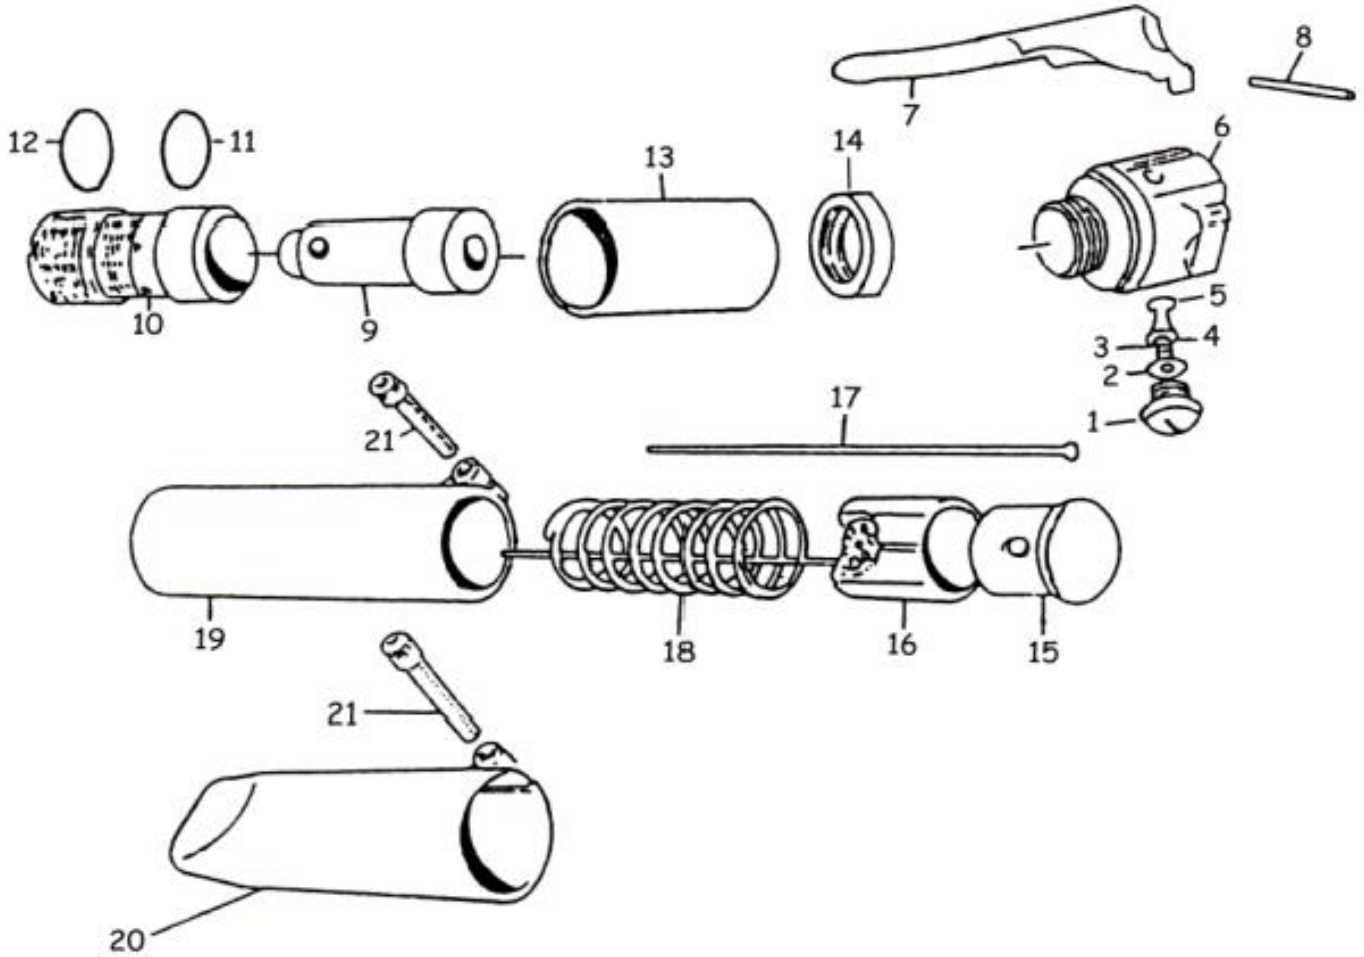

GP5417
DEROUILLEUR

MAE
Manche Atlantique Equipments
ZI LE PILAGA
22250 BROONS
Mail : infos@mae-fr.com

rep	Réf pièce	DESCRIPTION	QTE	rep	Ref pièce.	DESCRIPTION	QTE
1	GP5415-1	Vis	1	13	GP5417-13	Corps	1
2	GP5415-2	Joint	1	14	GP5417-14	Contre écrou	1
3	GP5415-3	Ressort	1	15	GP5415-16	Marteau	1
4	GP5415-4	Axe	1	16	GP5415-17	Porte aiguille	1
5	GP5415-5	Joint	1	17	GP5415-18	Aiguille	19
6	GP5415-6	Bloc gâchette	1	18	GP5415-19	Ressort	1
7	GP5415-7	Gâchette	1	19	GP5415-20	Tube intermédiaire	1
8	GP5415-8	Goupille	1	20	GP5415-21	Tube avant	1
9	GP5415-9	Piston	1	21	GP5415-22	Vis	2
10	GP5415-10	Chemise	1				
11	GP5415-11	Joint	1				
12	GP5415-12	Joint	1				